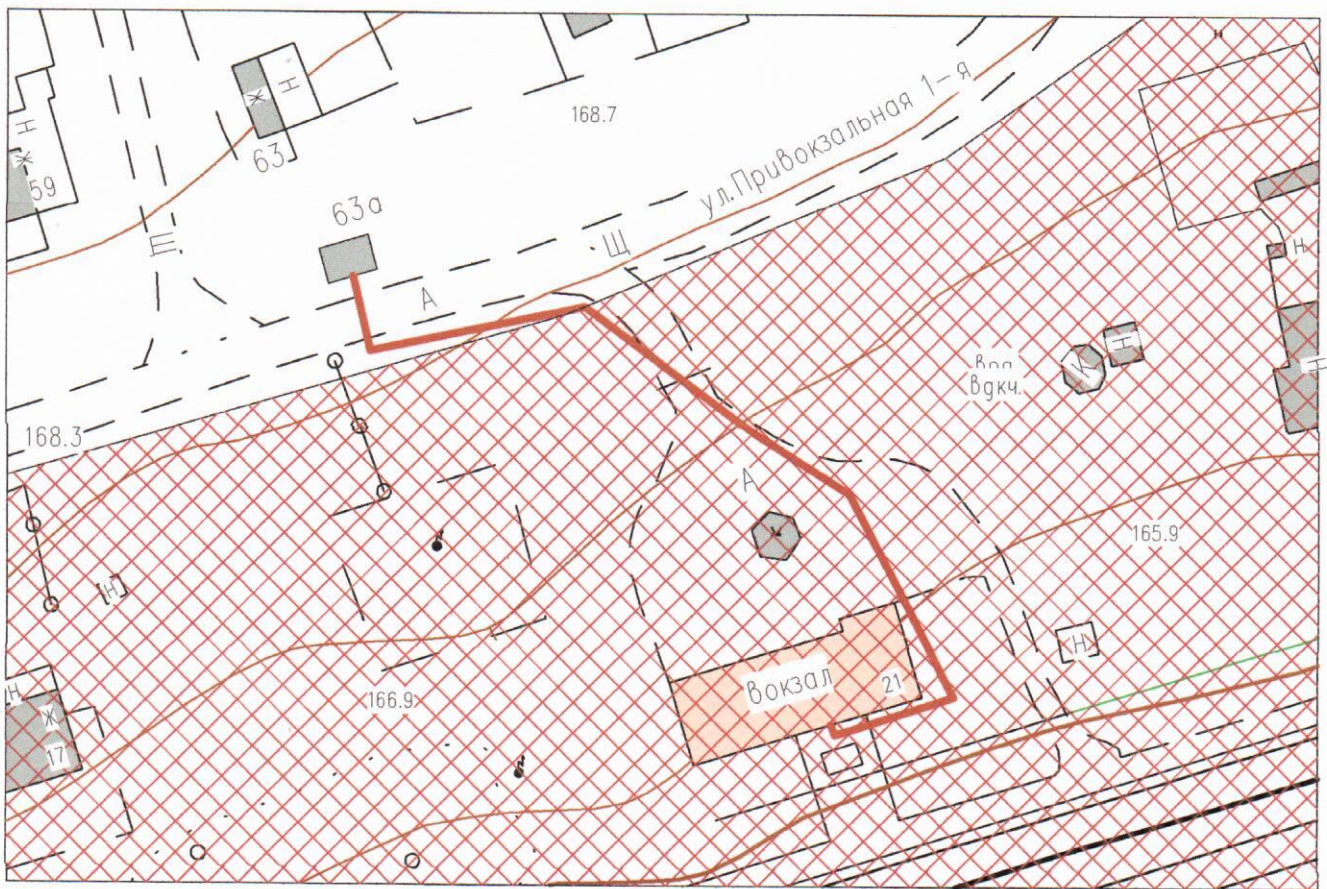

*Железнодорожный вокзал*

*г. Нижняя Салда, ул. 1-ая Привокзальная, д. 21*

*Расстояние до магазина, расположенного в нестационарном торговом объекте по адресу:  
г. Нижняя Салда, ул. 1-ая Привокзальная, № 63а*

<i>расстояние до обособленной территории, м</i>	<i>расстояние до входа в здание учреждения, м</i>
41	137

*M 1:1000*

*Начальник отдела архитектуры и градостроительства  
администрации городского округа Нижняя Салда*