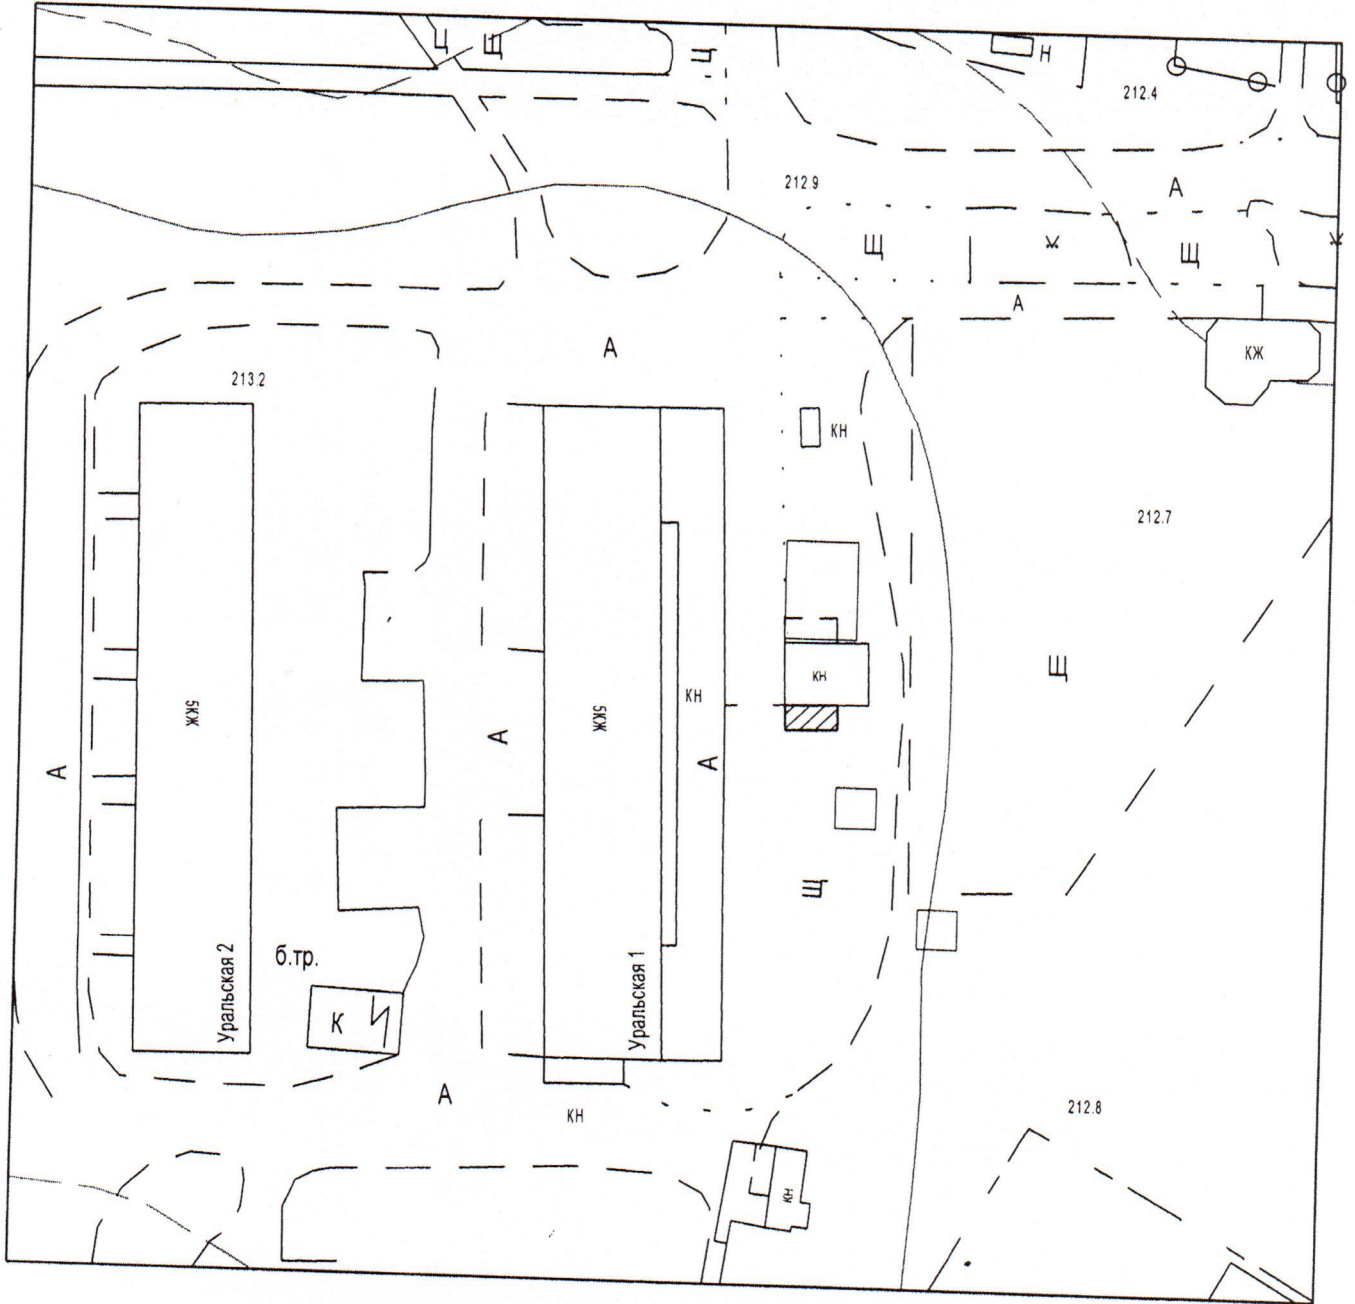

Схема размещения земельного участка поз. 7

кадастровый квартал 66:55:0303023,

адрес земельного участка: Свердловская область, город Нижняя Салда, ул. Уральская 1

площадь 16 кв.м.

использование участка - размещение нестационарного торгового объекта - палатка