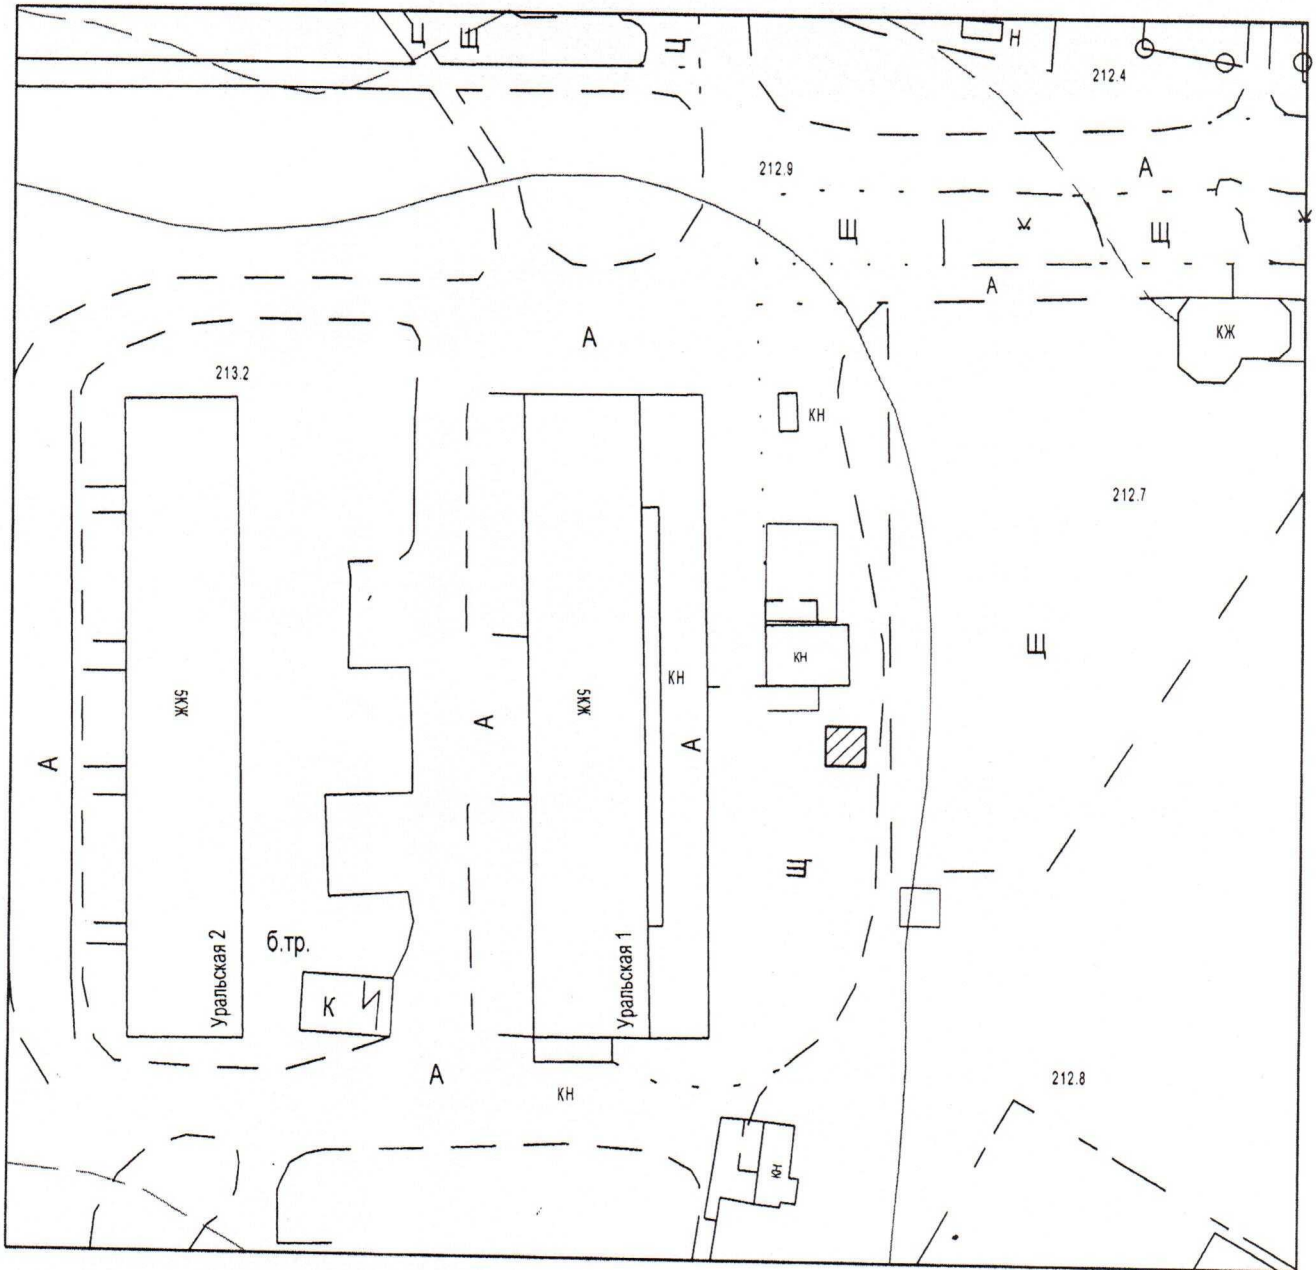

## Схема размещения земельного участка поз. 8

кадастровый квартал 66:55:0303023,

адрес земельного участка: Свердловская область, город Нижняя Салда, ул. Уральская 1  
площадь 15 кв.м.

использование участка - размещение нестационарного торгового объекта - навильон