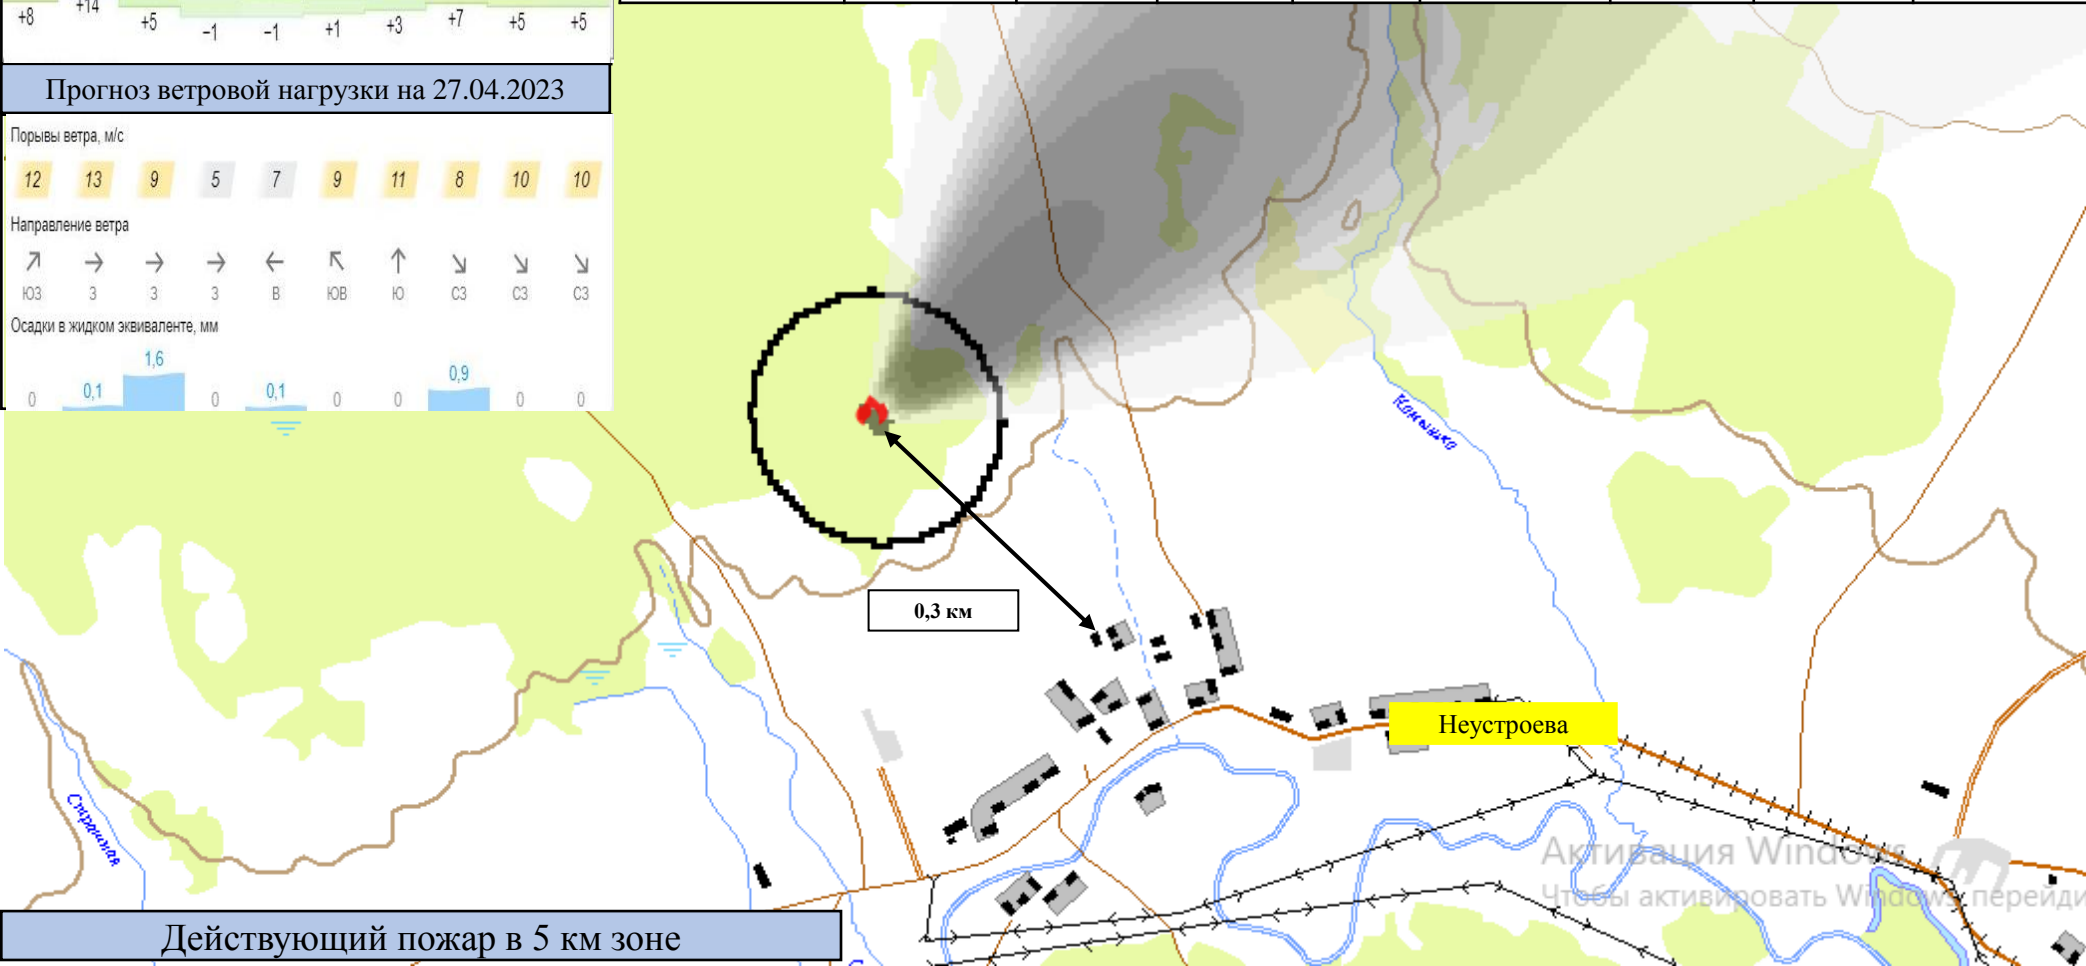

Характеристика населенных пунктов в зоне воздействия лесного пожара					Характеристика области воздействия лесного пожара		Расчет сил и средств	
Название населенных пунктов	Количество домов, шт.	Население, чел.	Количество ПОО, шт.	Количество СЗО, шт.	Расчетное время распространение, ч	Площадь воздействия пожара, га	Для локализации, чел.	Для окарауливания, чел.
д. Неустроева	48	121	0	0	24	16	12	12