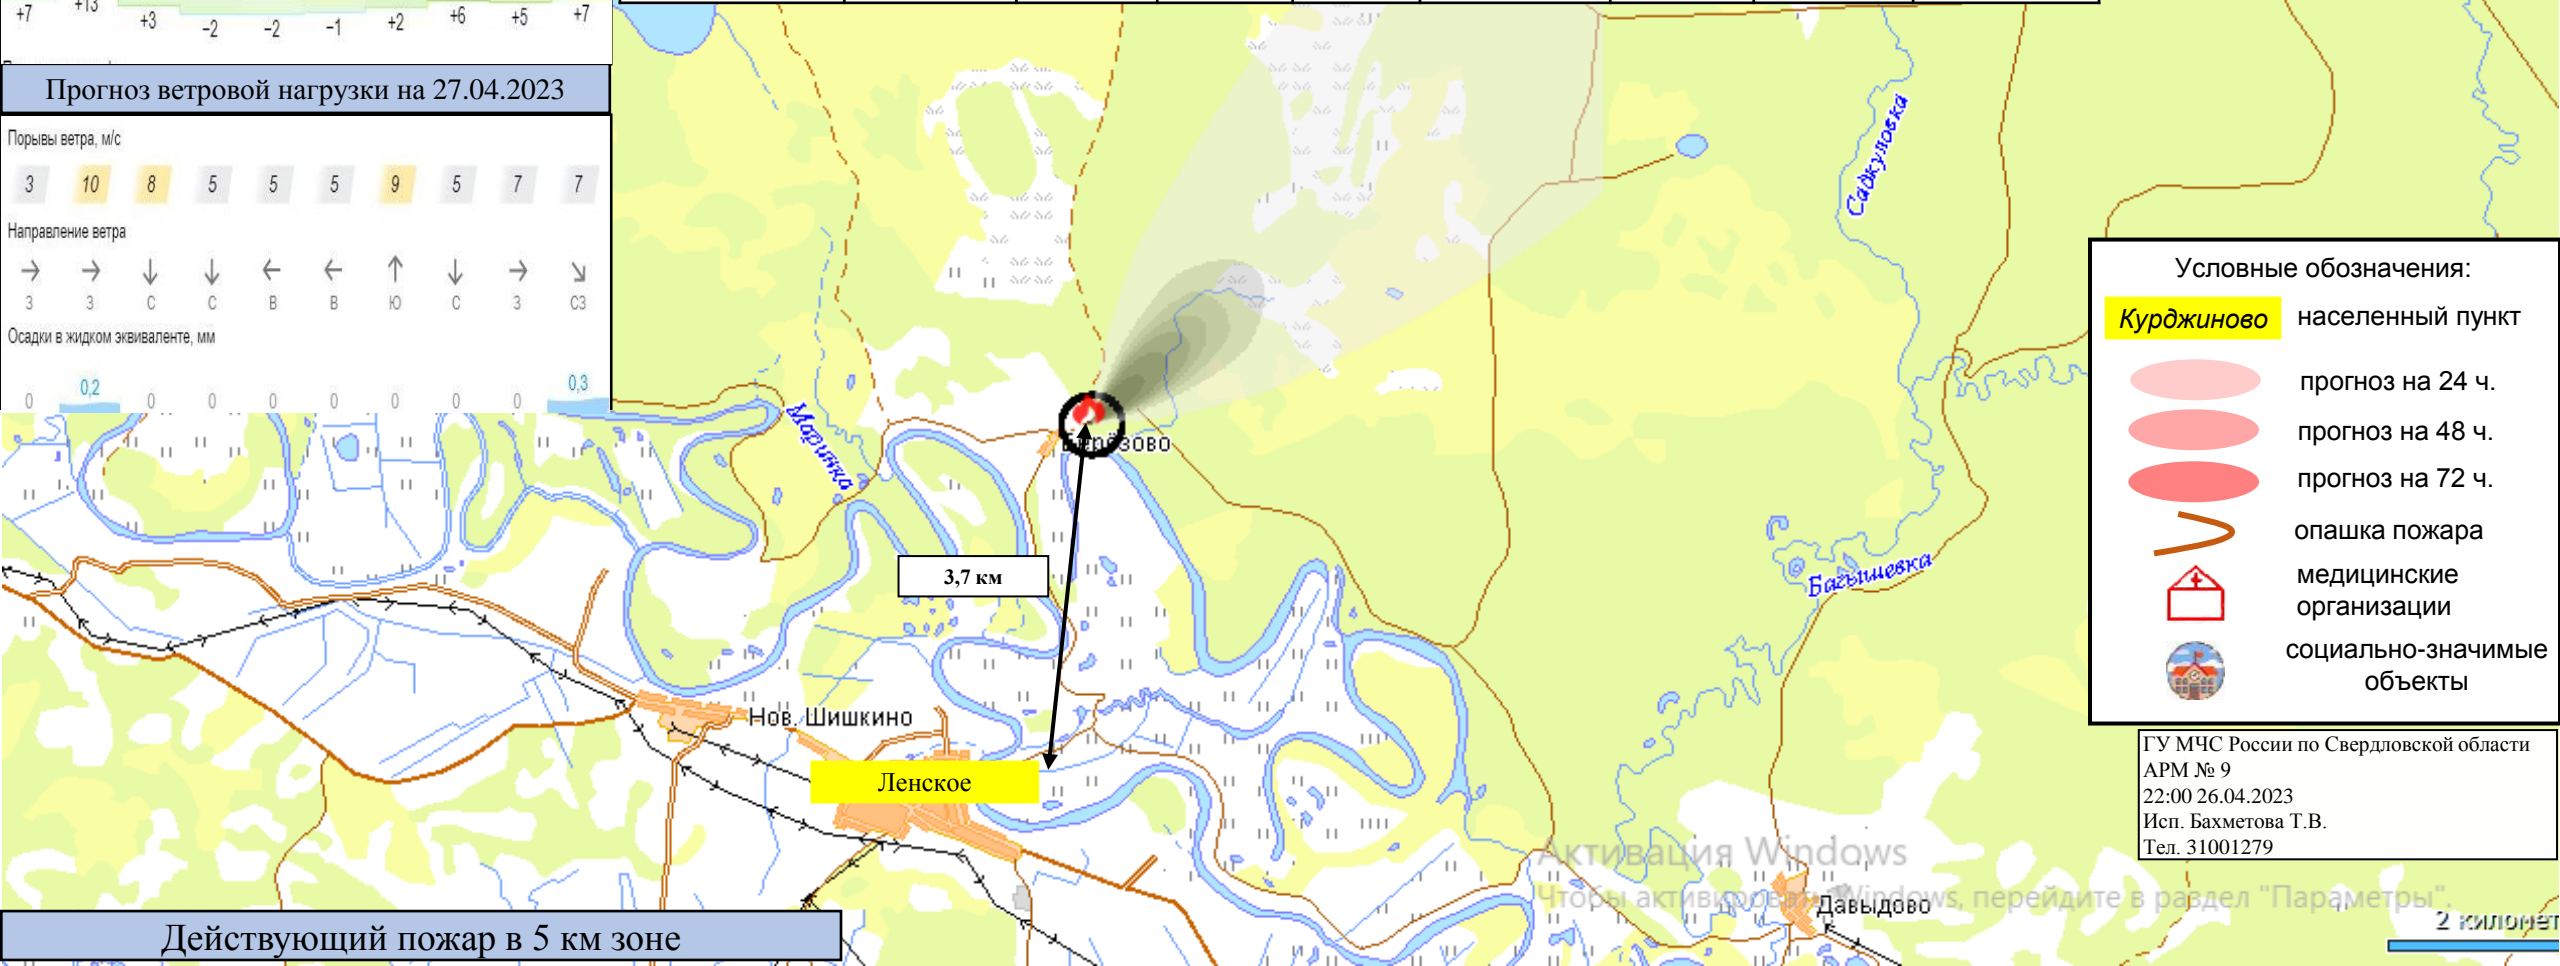

РАСЧЕТ ПОСЛЕДСТВИЙ (МОДЕЛЬ) ЛЕСНОГО (ПРИРОДНОГО) ПОЖАРА НА ТЕРРИТОРИИ ТУРИНСКОГО ГО СВЕРДЛОВСКОЙ ОБЛАСТИ (НА 27.04.2023)

Прогноз выпадения осадков

Ср 26 апр	Чт 27	Пт 28	Сб 29	Вс 30	Пн 1 май	Вт 2	Ср 3	Чт 4	Пт 5
+25	+23	+11	+14	+10	+12	+14	+19	+21	+19
+7	+13	+3	-2	-2	-1	+2	+6	+5	+7

Температура воздуха, °C

Прогноз ветровой нагрузки на 27.04.2023

Порывы ветра, м/с	3	10	8	5	5	5	9	5	7	7
Направление ветра	→	→	↓	↓	←	←	↑	↓	→	↘
Осадки в жидком эквиваленте, мм	0	0,2	0	0	0	0	0	0	0	0,3

Характеристика населенных пунктов в зоне воздействия лесного пожара					Характеристика области воздействия лесного пожара		Расчет сил и средств	
Название населенных пунктов	Количество домов, шт.	Население, чел.	Количество ПОО, шт.	Количество СЗО, шт.	Расчетное время распространения, ч	Площадь воздействия пожара, га	Для локализации, чел.	Для окарауливания, чел.
с.Ленское	199	538	0	4	24	752	10	10

Условные обозначения:

- Курджиново населенный пункт
- прогноз на 24 ч.
- прогноз на 48 ч.
- прогноз на 72 ч.
- описка пожара
- медицинские организации
- социально-значимые объекты

ГУ МЧС России по Свердловской области
АРМ № 9
22:00 26.04.2023
Исп. Бахметова Т.В.
Тел. 31001279

Действующий пожар в 5 км зоне

Активация Windows
Чтобы активировать Windows, перейдите в раздел "Параметры"

2 километр