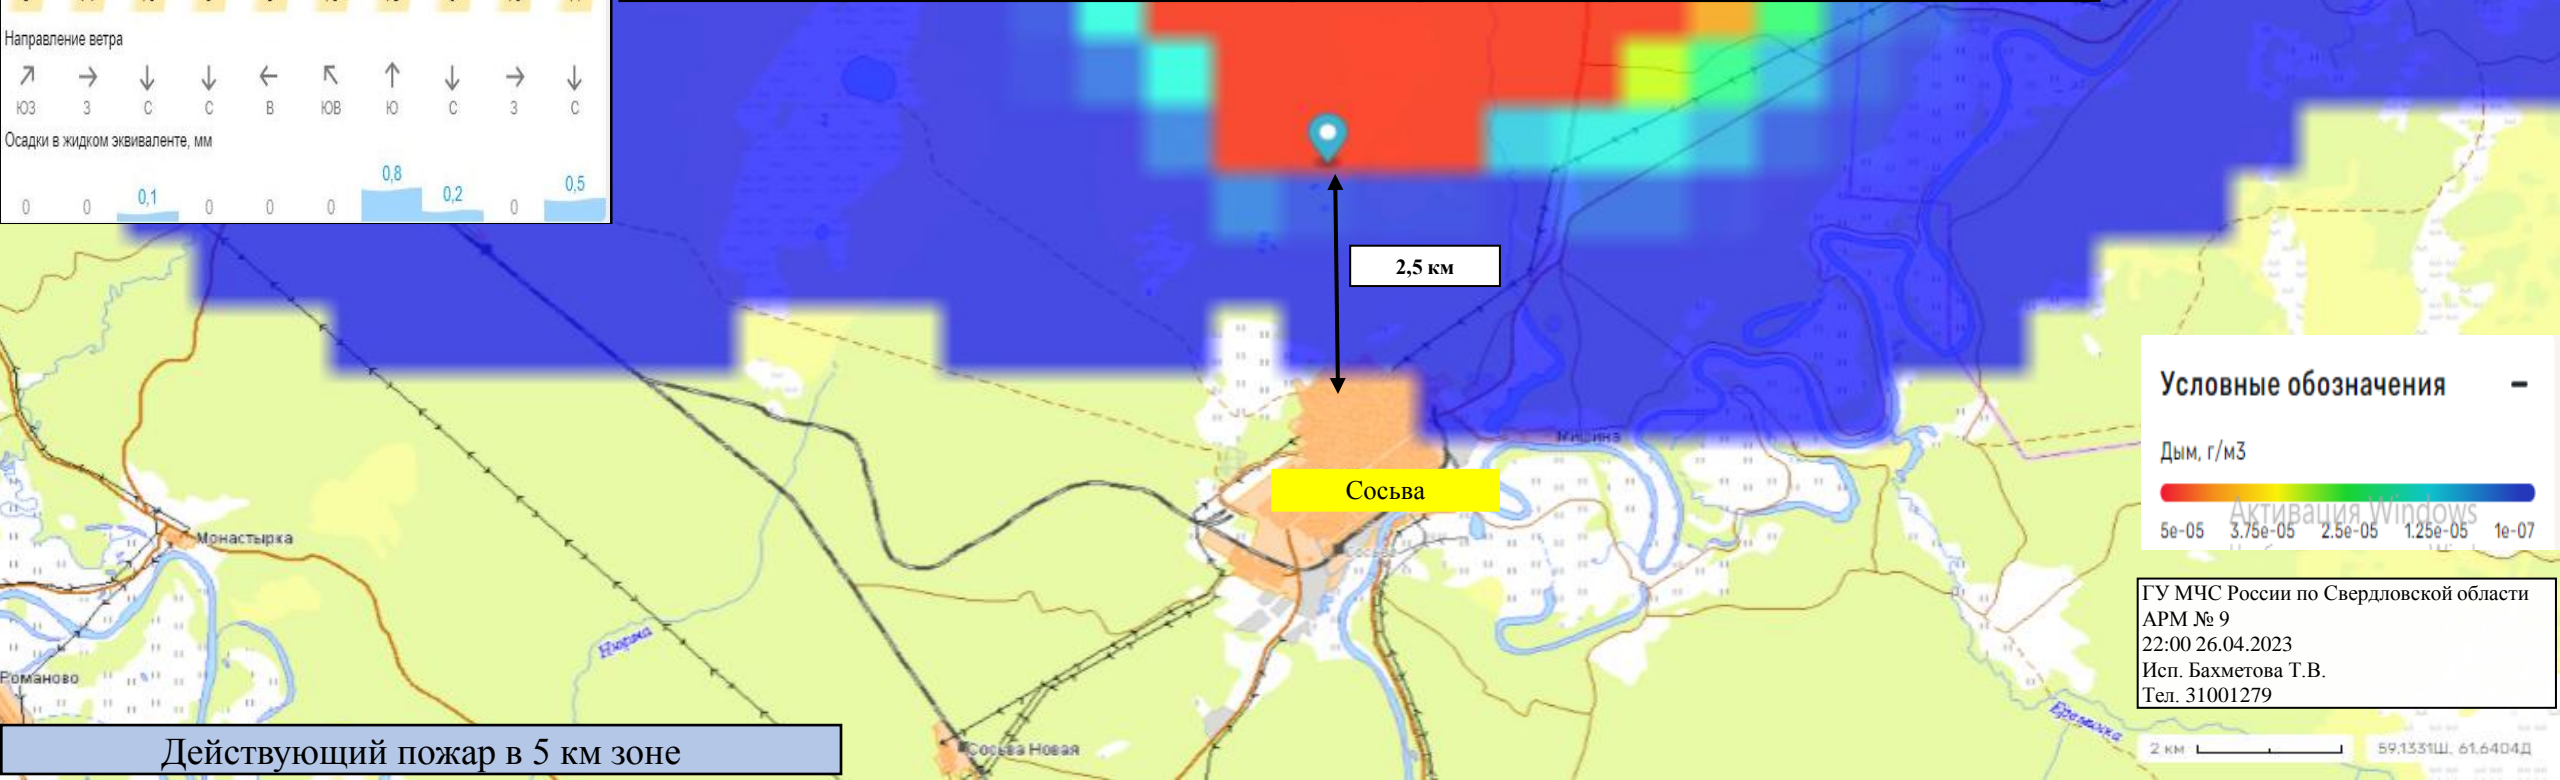

Действующий пожар в 5 км зоне

РАСЧЕТ ПОСЛЕДСТВИЙ (МОДЕЛЬ) ЛЕСНОГО (ПРИРОДНОГО) ПОЖАРА НА ТЕРРИТОРИИ СОСЬВИНСКОГО ГО СВЕРДЛОВСКОЙ ОБЛАСТИ (НА 27.04.2023)

Характеристика населенных пунктов в зоне воздействия лесного пожара					Характеристика области воздействия лесного пожара		Расчет сил и средств	
Название населенных пунктов	Количество домов, шт.	Население, чел.	Количество ПОО, шт.	Количество СЗО, шт.	Расчетное время распространения, ч	Площадь воздействия пожара, га	Для локализации, чел.	Для окарауливания, чел.
п. Сосьва	1918	8028	0	13	24	4.7603	12	12
					48	19.0413	23	24
					72	42.7447	35	37