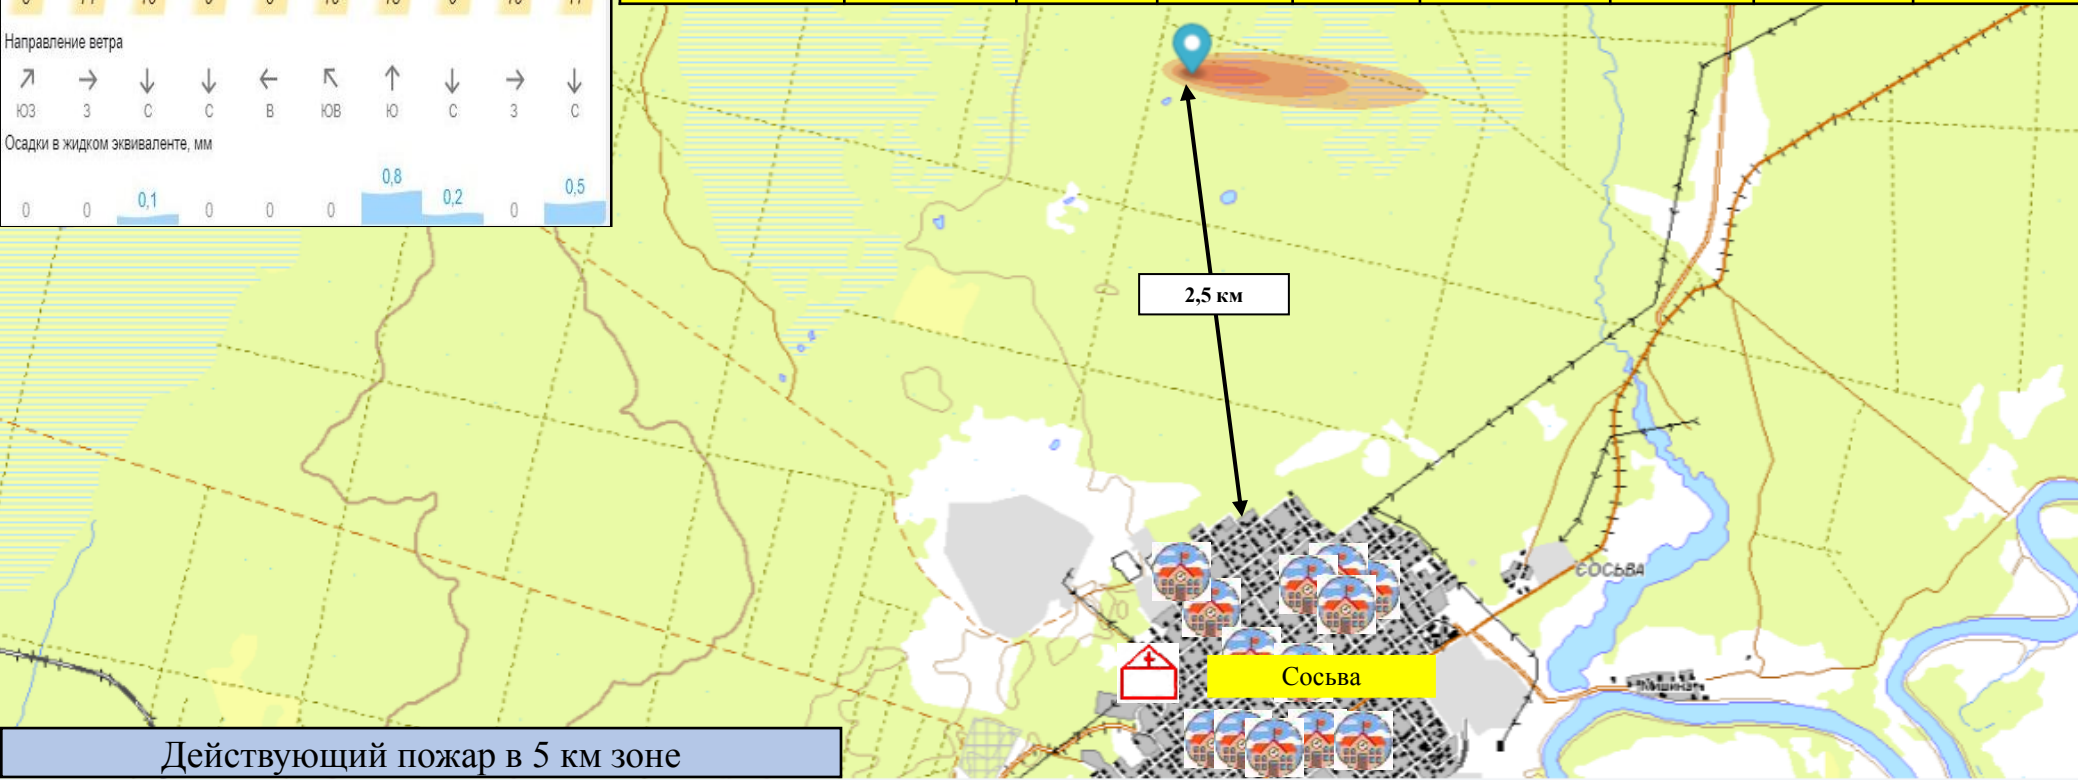

Условные обозначения:

- Курджиново населенный пункт
- прогноз на 24 ч.
- прогноз на 48 ч.
- прогноз на 72 ч.
- описка пожара
- медицинские организации
- социально-значимые объекты

ГУ МЧС России по Свердловской области
АРМ № 9
22:00 26.04.2023
Исп. Бахметова Т.В.
Тел. 31001279

Действующий пожар в 5 км зоне