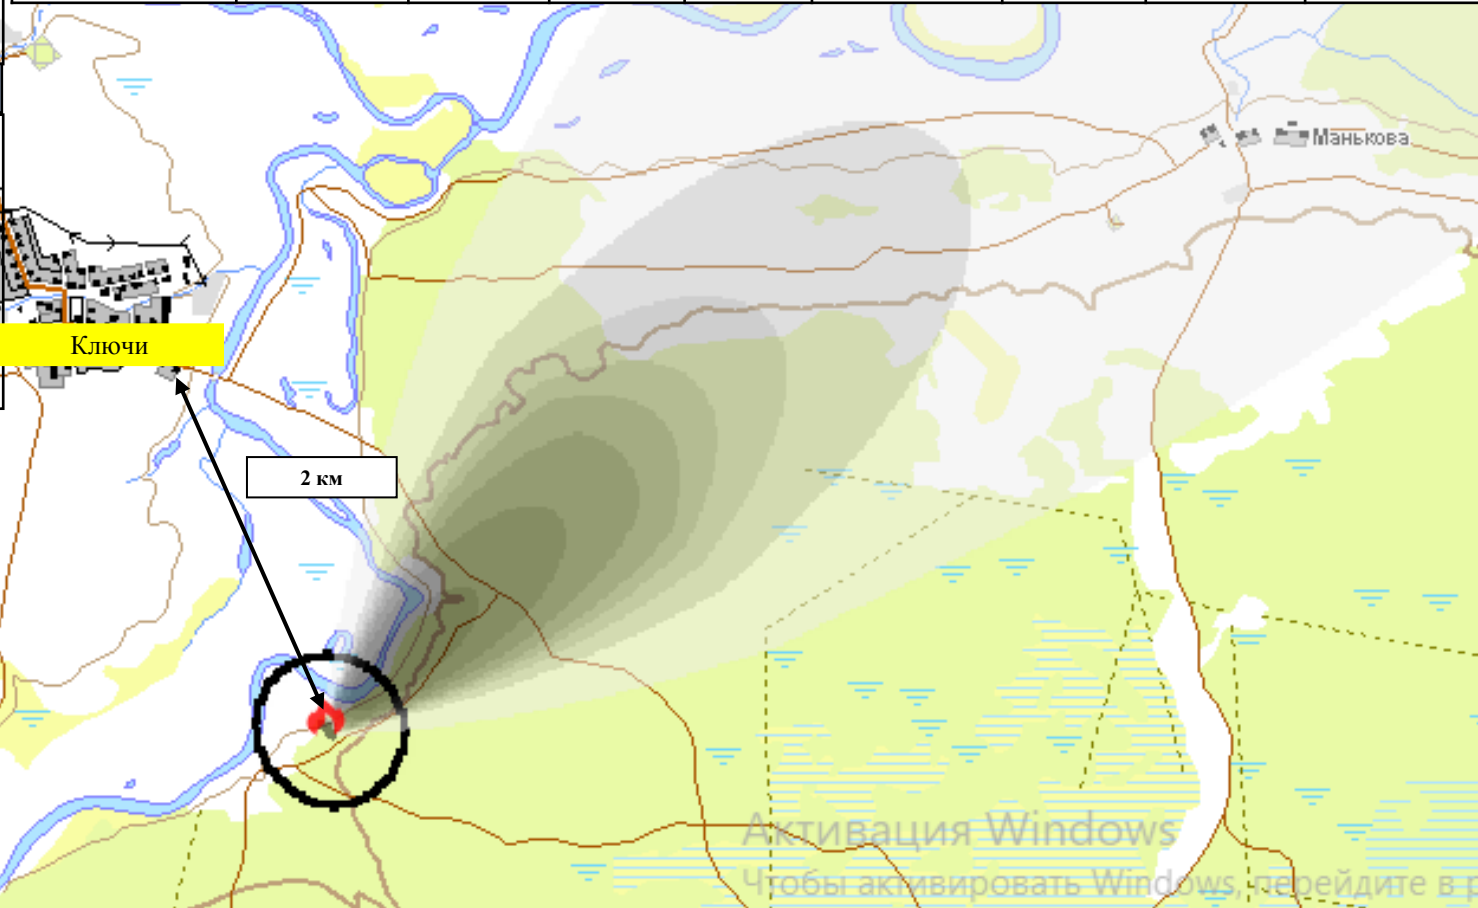

РАСЧЕТ ПОСЛЕДСТВИЙ (МОДЕЛЬ) ЛЕСНОГО (ПРИРОДНОГО) ПОЖАРА НА ТЕРРИТОРИИ МО АЛАПАЕВСКОЕ СВЕРДЛОВСКОЙ ОБЛАСТИ (НА 27.04.2023)

Прогноз выпадения осадков

Прогноз ветровой нагрузки на 27.04.2023

Характеристика населенных пунктов в зоне воздействия лесного пожара					Характеристика области воздействия лесного пожара		Расчет сил и средств	
Название населенных пунктов	Количество домов, шт.	Население, чел.	Количество ПОО, шт.	Количество СЗО, шт.	Расчетное время распространения, ч	Площадь воздействия пожара, га	Для локализации, чел.	Для окарауливания, чел.
д.Ключи	86	181	0	1	24	275	10	10

Действующий пожар в 5 км зоне

Активация Windows
Чтобы активировать Windows, перейдите в раздел "Параметры"

1 километр

РАСЧЕТ ПОСЛЕДСТВИЙ (МОДЕЛЬ) ЛЕСНОГО (ПРИРОДНОГО) ПОЖАРА НА ТЕРРИТОРИИ МО АЛАПАЕВСКОЕ СВЕРДЛОВСКОЙ ОБЛАСТИ (НА 27.04.2023)