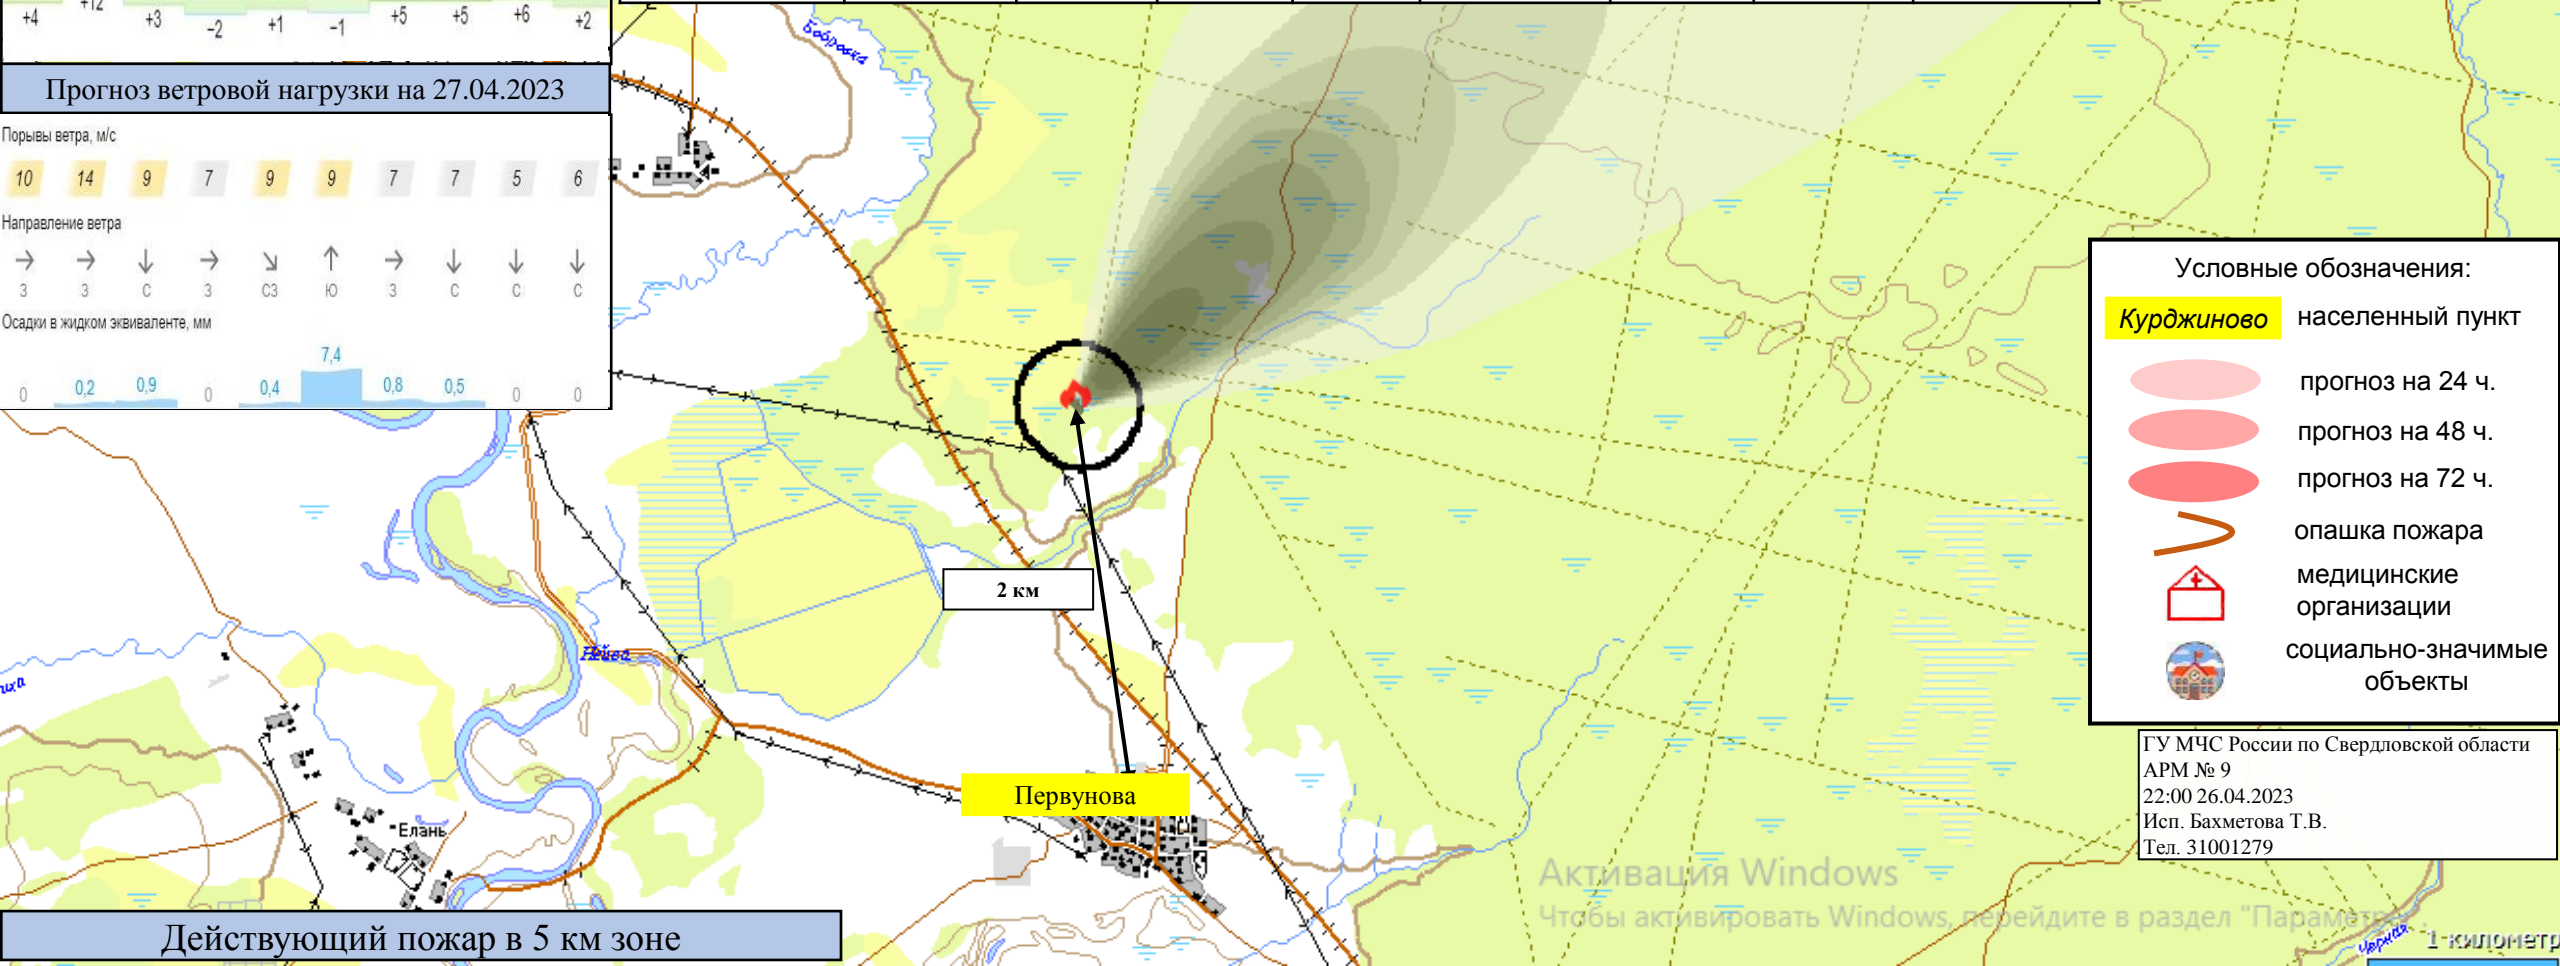

Характеристика населенных пунктов в зоне воздействия лесного пожара					Характеристика области воздействия лесного пожара		Расчет сил и средств	
Название населенных пунктов	Количество домов, шт.	Население, чел.	Количество ПОО, шт.	Количество СЗО, шт.	Расчетное время распространение, ч	Площадь воздействия пожара, га	Для локализации, чел.	Для окарауливания, чел.
д.Первунова	95	162	0	1	24	304	11	11