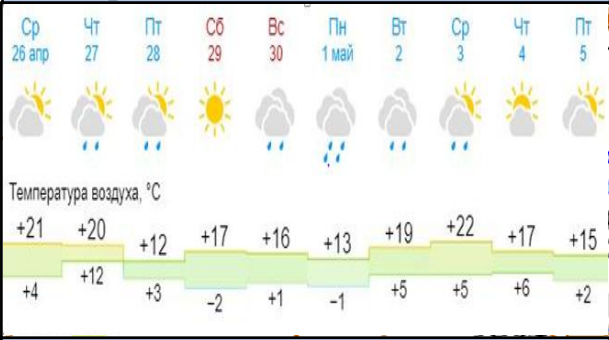

РАСЧЕТ ПОСЛЕДСТВИЙ (МОДЕЛЬ) ЛЕСНОГО (ПРИРОДНОГО) ПОЖАРА НА ТЕРРИТОРИИ МО АЛАПАЕВСКОЕ СВЕРДЛОВСКОЙ ОБЛАСТИ (НА 27.04.2023)

Прогноз выпадения осадков

Прогноз ветровой нагрузки на 27.04.2023

Характеристика населенных пунктов в зоне воздействия лесного пожара					Характеристика области воздействия лесного пожара		Расчет сил и средств	
Название населенных пунктов	Количество домов, шт.	Население, чел.	Количество ПОО, шт.	Количество СЗО, шт.	Расчетное время распространения, ч	Площадь воздействия пожара, га	Для локализации, чел.	Для окарауливания, чел.
д.Ключи	86	181	0	1	24	275	10	10