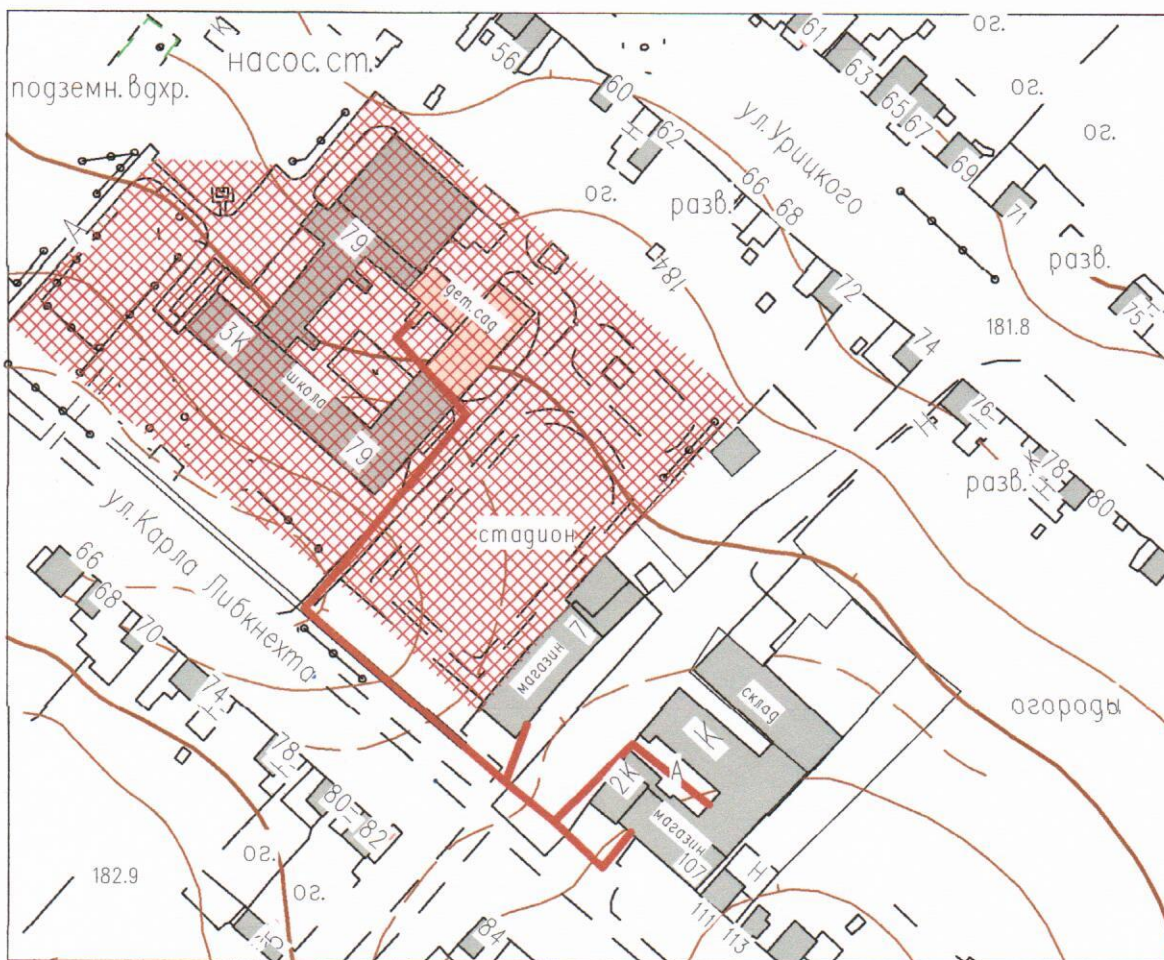

Муниципальное автономное дошкольное образовательное учреждение "Росток",
структурное подразделение детский сад "Радуга"

город Нижняя Салда, ул. Карла Либкнехта, д. № 79

Расстояние до магазина, расположенного в здании по адресу: г. Нижняя Салда, пер. Добровольцев, д. № 7

расстояние до обособленной территории, м	расстояние до входа в здание учреждения, м
101	194

Расстояние до магазина, расположенного в здании по адресу: г. Нижняя Салда, пер. Добровольцев, д. № 8

расстояние до обособленной территории, м	расстояние до входа в здание учреждения, м
159	252

Расстояние до магазина, расположенного в здании по адресу: г. Нижняя Салда, ул. Карла Либкнехта, д. № 107

расстояние до обособленной территории, м	расстояние до входа в здание учреждения, м
133	226

М 1:2000