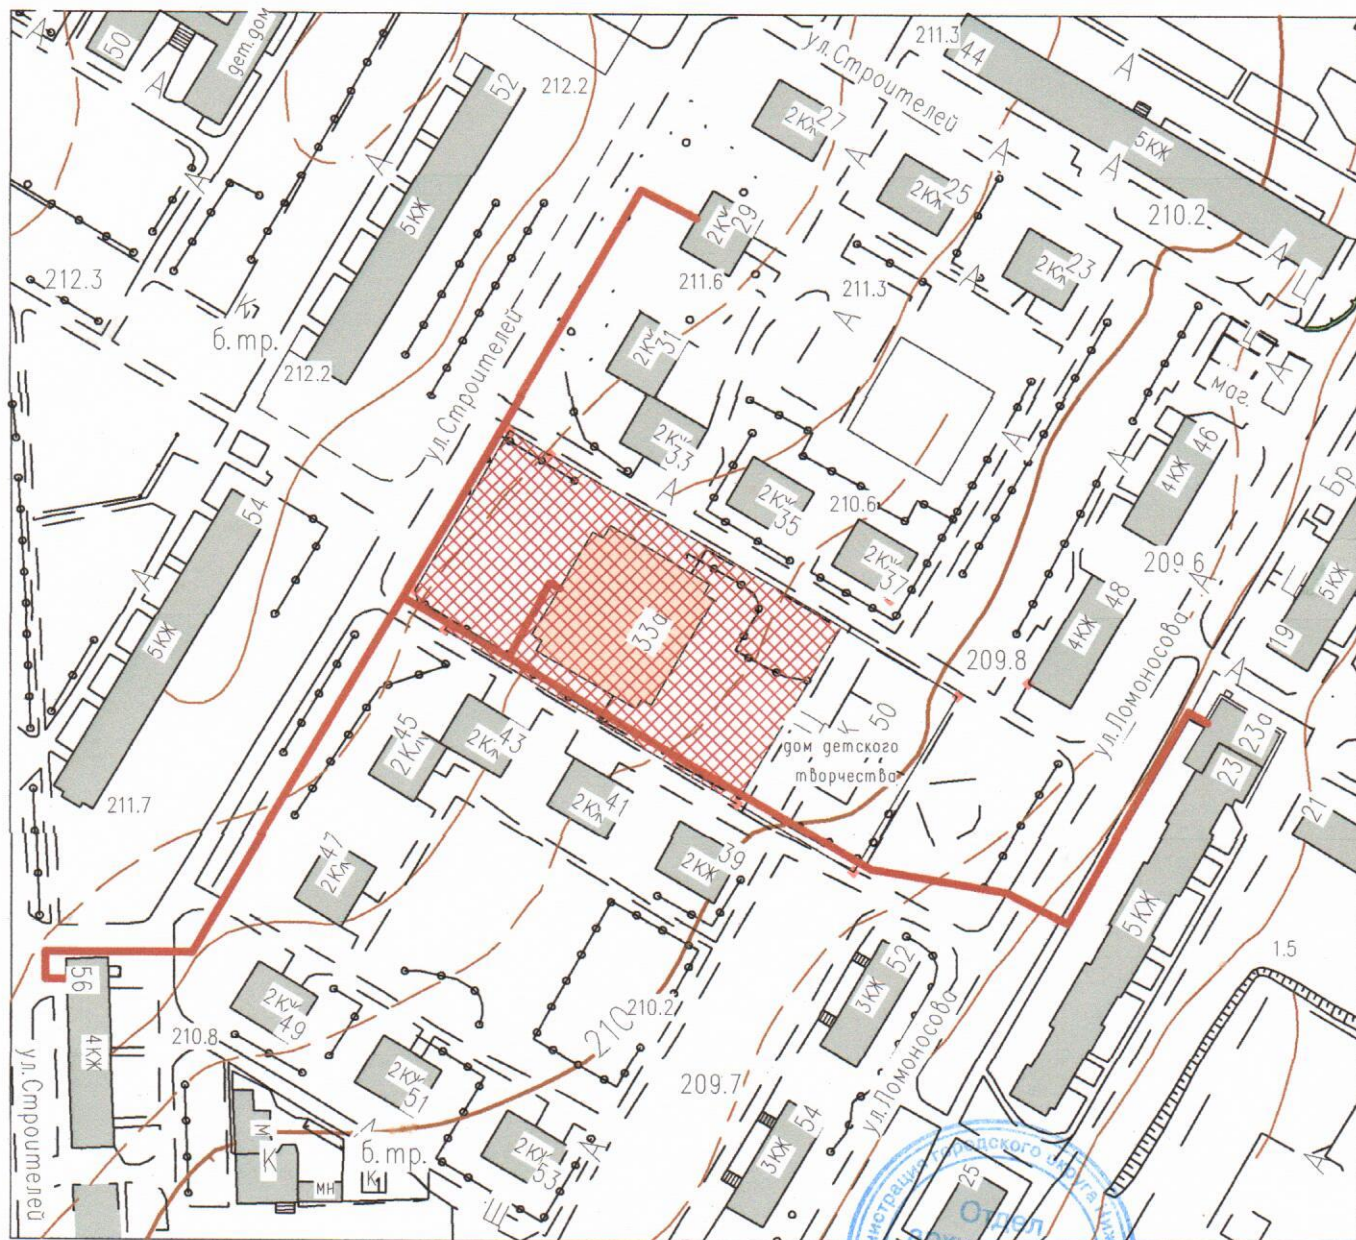

Муниципальное автономное дошкольное образовательное учреждение "Росток",  
структурное подразделение детский сад "Росинка"

город Нижняя Салда, ул. Строителей, д. № 33а

Расстояние до магазина, расположенного в здании по адресу: г. Нижняя Салда, ул. Строителей, д. № 56

расстояние до обособленной территории, м	расстояние до входа в здание учреждения, м
202	230

Расстояние до магазина, расположенного в здании по адресу: г. Нижняя Салда, ул. Строителей, д. № 29

расстояние до обособленной территории, м	расстояние до входа в здание учреждения, м
182	209

Расстояние до магазина, расположенного в здании по адресу: г. Нижняя Салда, ул. Ломоносова, д. № 23а

расстояние до обособленной территории, м	расстояние до входа в здание учреждения, м
248	274

М 1:2000

Начальник отдела архитектуры и градостроительства  
администрации городского округа Нижняя Салда