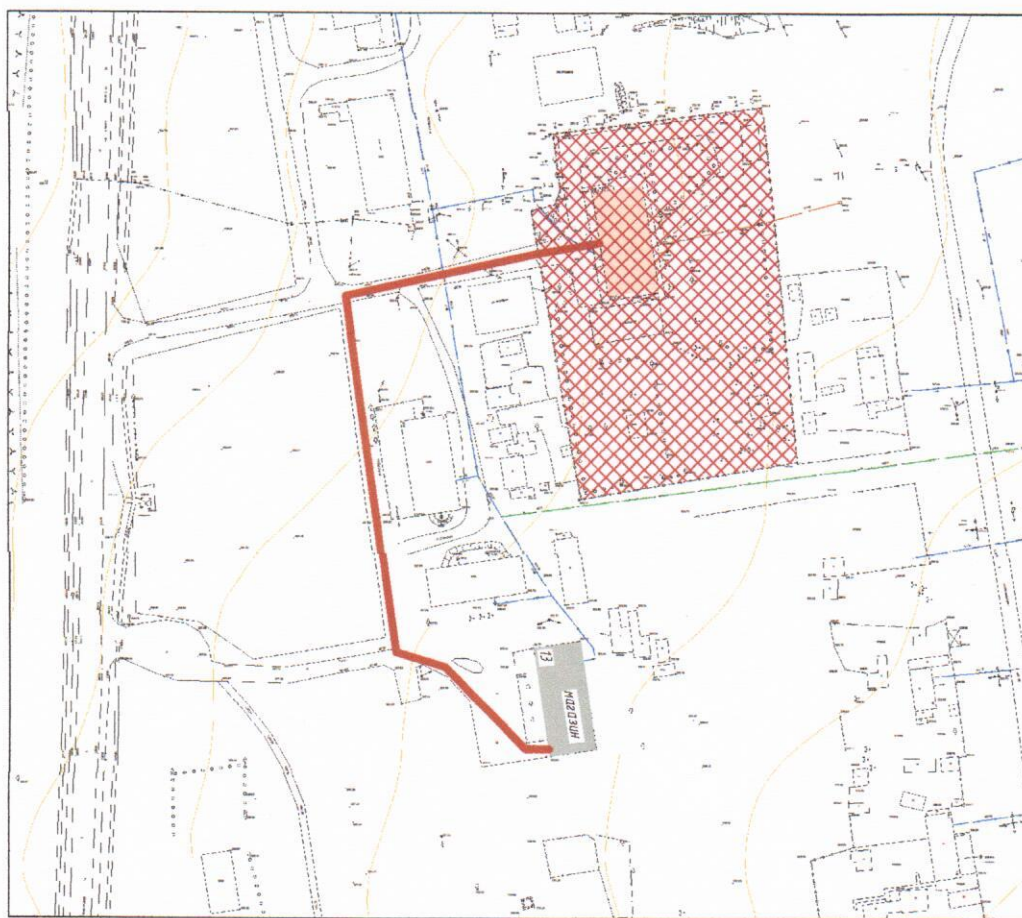

*Муниципальное автономное дошкольное образовательное учреждение "Росток",
структурное подразделение детский сад "Радуга"*

город Нижняя Салда, ул. Совхозная, д. № 19а

Расстояние до магазина, расположенного в здании по адресу: г. Нижняя Салда, ул. Совхозная, д. № 13

<i>расстояние до обособленной территории, м</i>	<i>расстояние до входа в здание учреждения, м</i>
<i>207</i>	<i>224</i>

M 1:2000

*Начальник отдела архитектуры и градостроительства
администрации городского округа Нижняя Салда*