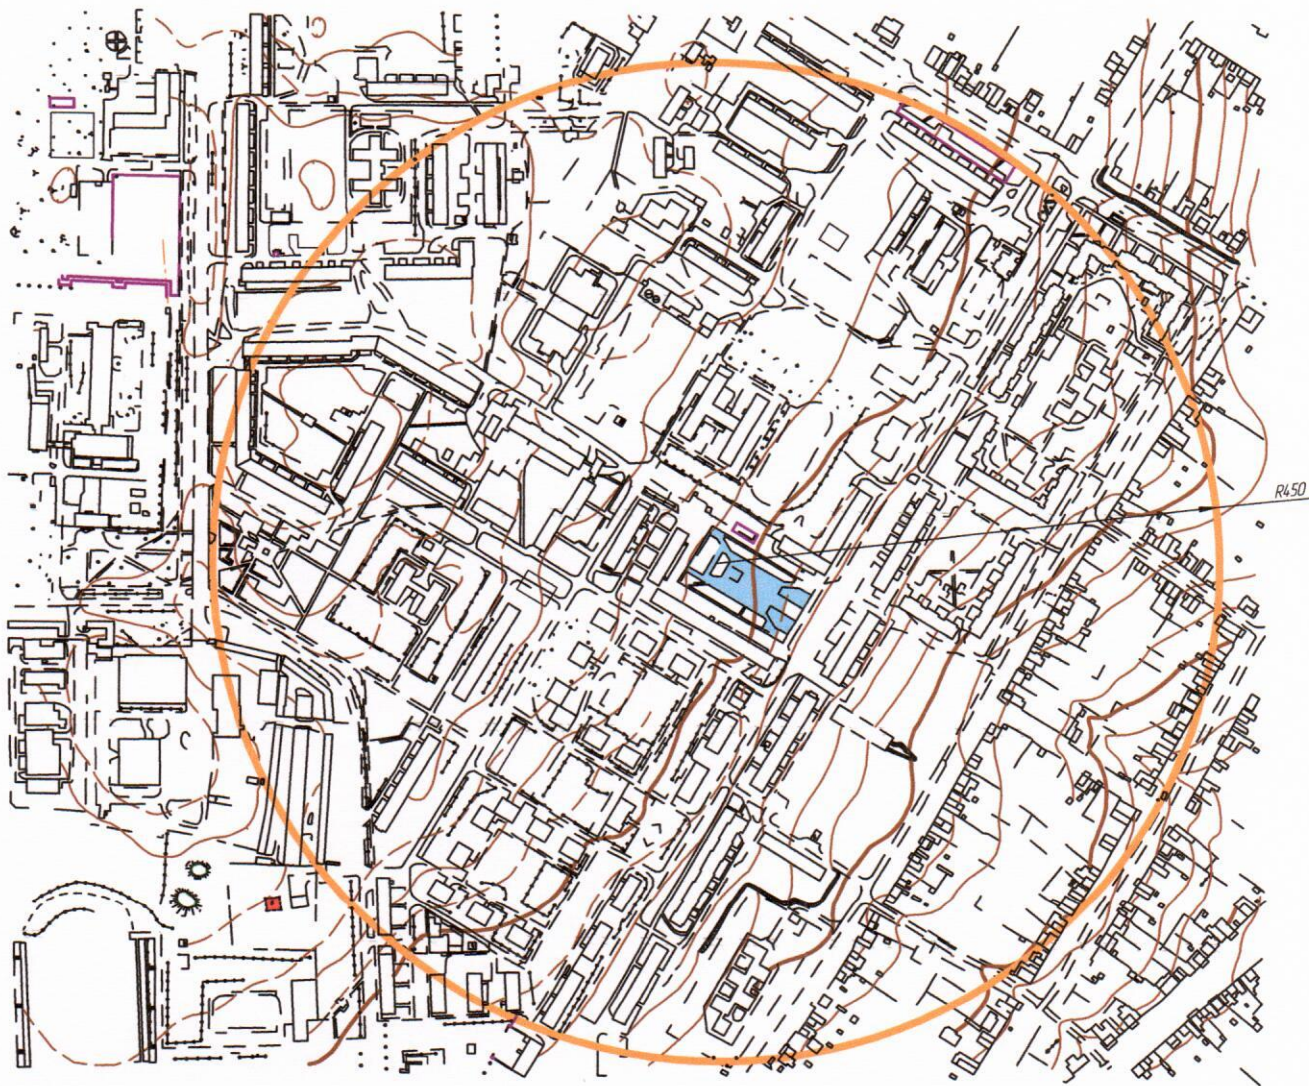

Граница прилегающей территории к площади Быкова
для ограничения продажи алкогольной продукции
во время проведения фестивалей, праздников.

Согласовано:
начальник отдела
архитектуры и градостроительства:
 Г.Н. Леонова