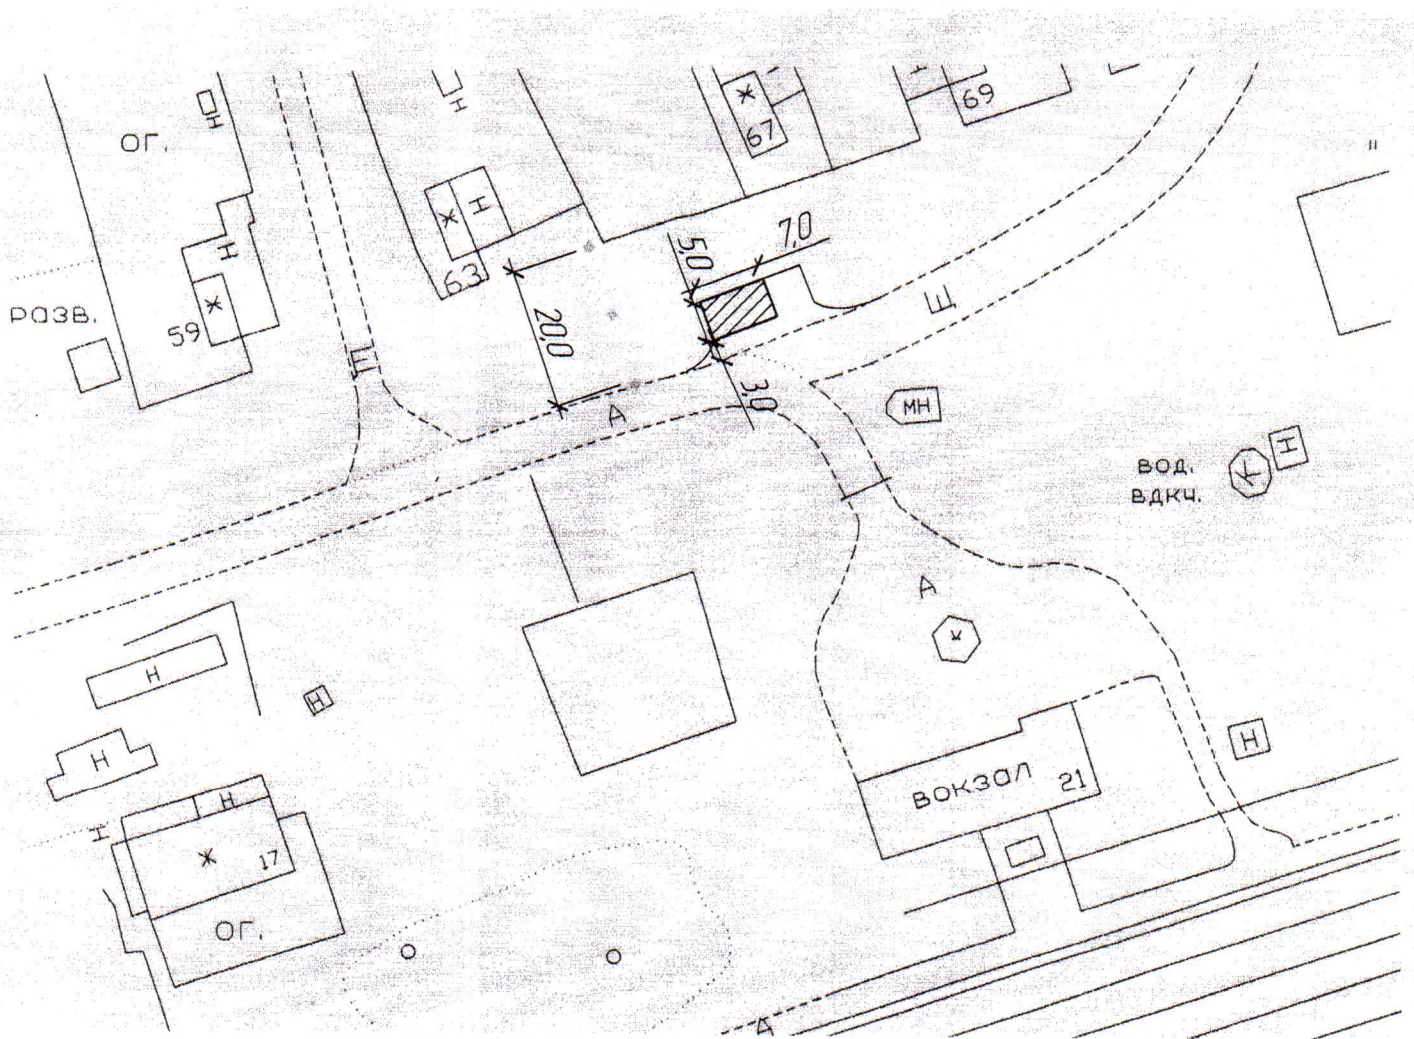

Схема размещения земельного участка №12

кадастровый квартал 66:55:303005,

адрес земельного участка: Свердловская область, город Нижняя Салда, ул. 1 Привокзальная, напротив дома № 67

общая площадь участка 35 кв.м., земли населённых пунктов,

разрешённое использование участка - размещение нестационарного торгового объекта - навильона

Масштаб 1: 1000

Начальник отдела архитектуры
и градостроительства

"23" 11. 2017 Г.Н. Леонова