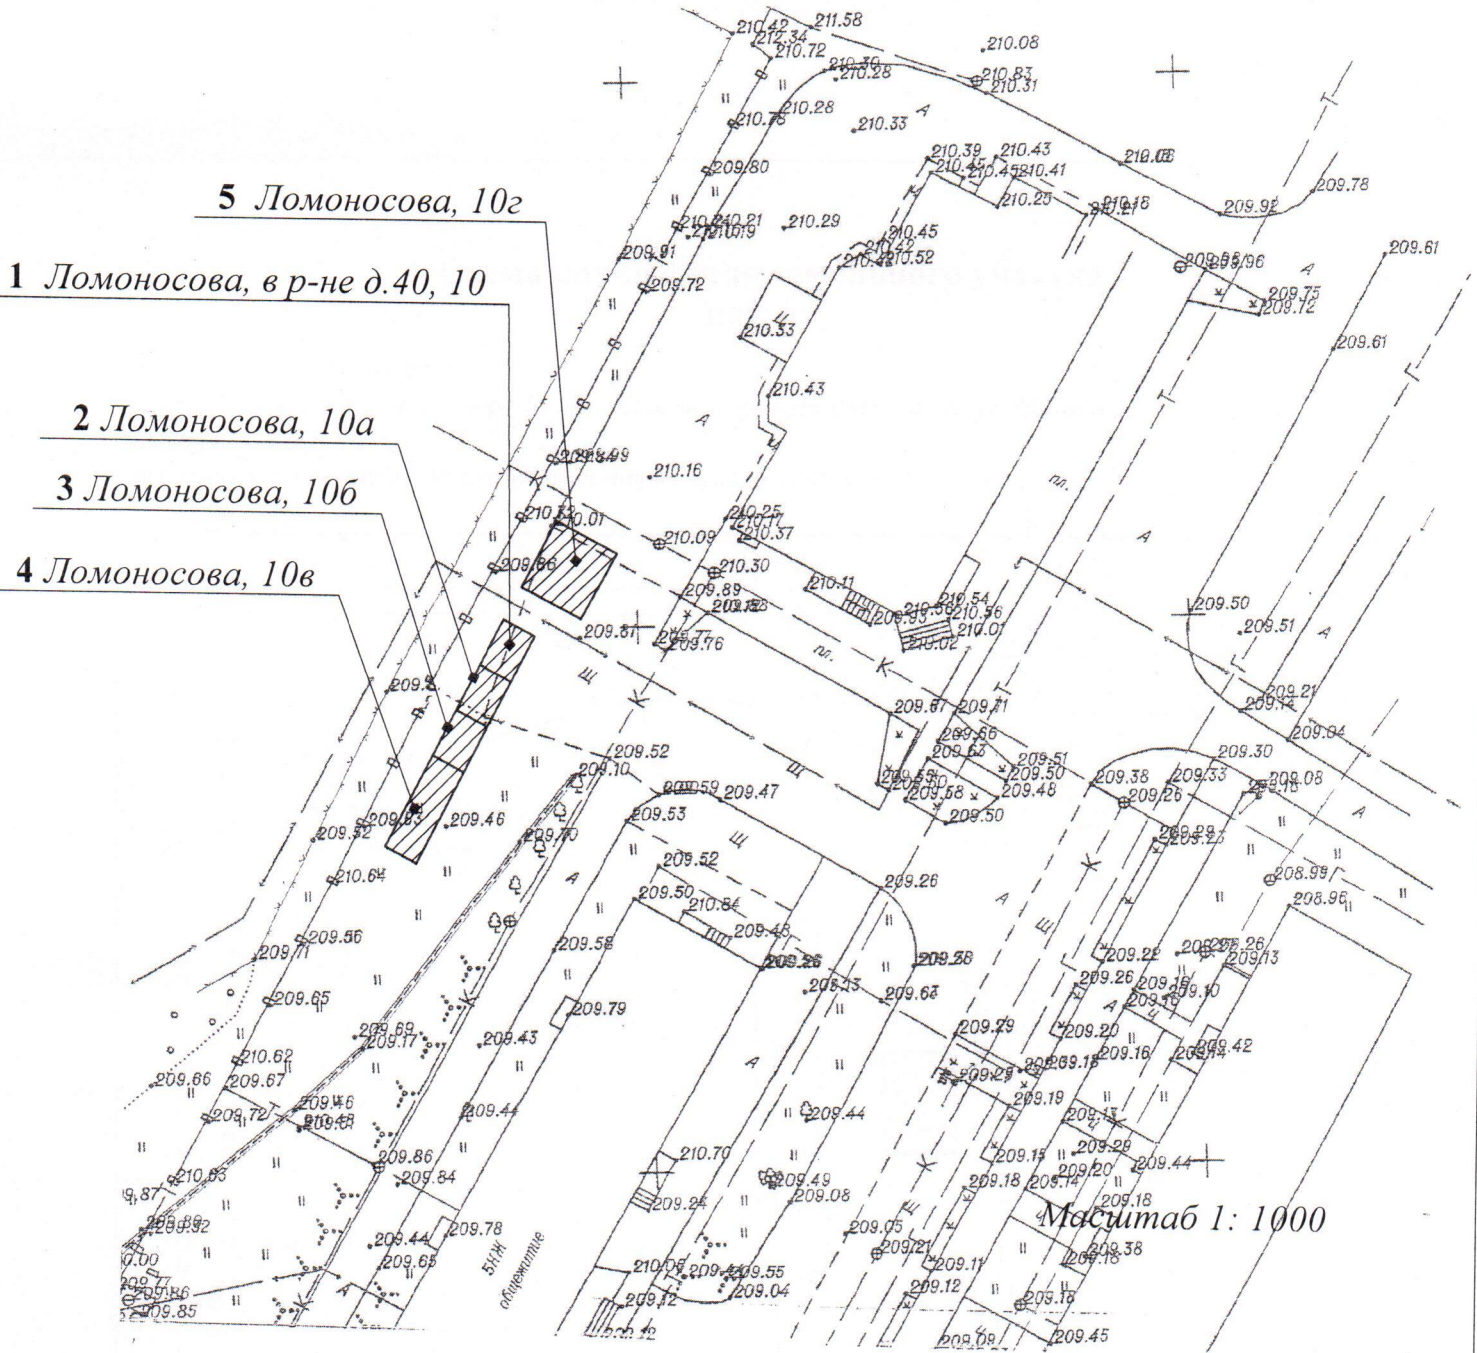

Схема размещения земельных участков №1,2,3,4,5

кадастровый квартал 66:55:0303023,

адрес земельного участка: Свердловская область, город Нижняя Салда, ул. Ломоносова, №№ 10а, 10б, 10в, 10г,
в р-не Ломоносова 40, 10

площадь участков 15, 15,30, 30, 15 кв.м., земли населённых пунктов,

использование участка - размещение нестационарных торговых объектов

Начальник отдела архитектуры
и градостроительства

2017 Г.Н. Леонова