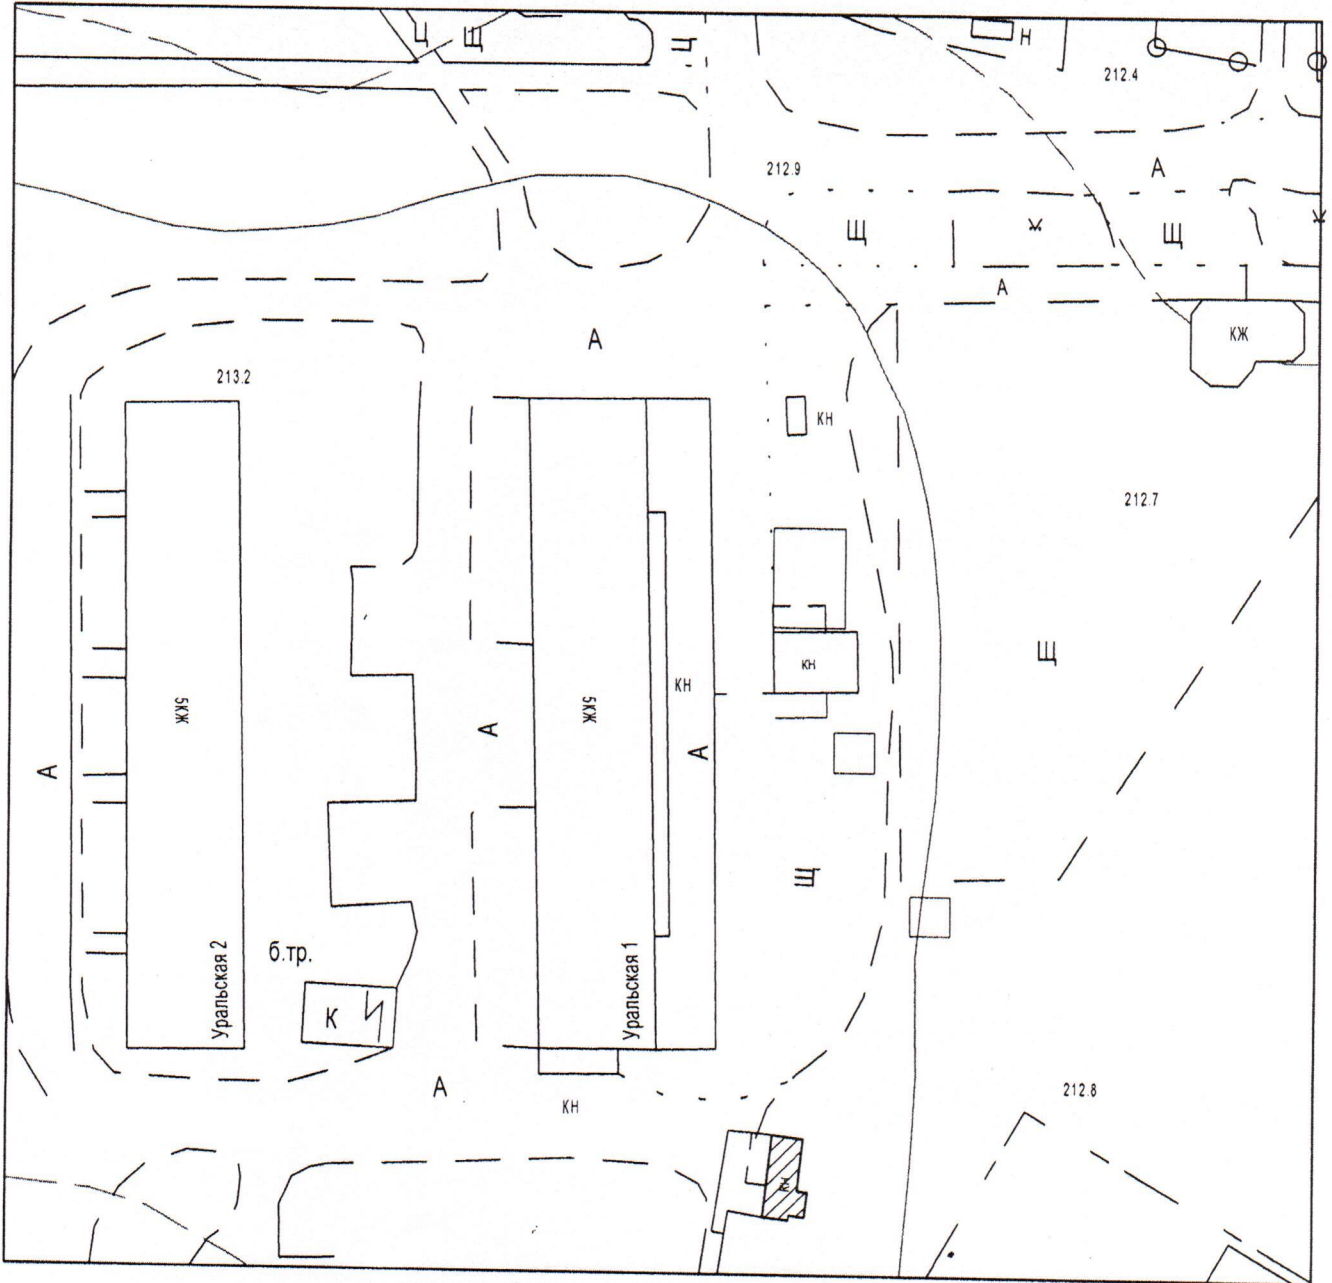

Схема размещения земельного участка поз. 9

кадастровый квартал 66:55:0303023,

адрес земельного участка: Свердловская область, город Нижняя Салда, ул. Уральская напротив дома 1
площадь 45 кв.м.

использование участка - размещение нестационарного торгового объекта - павильон