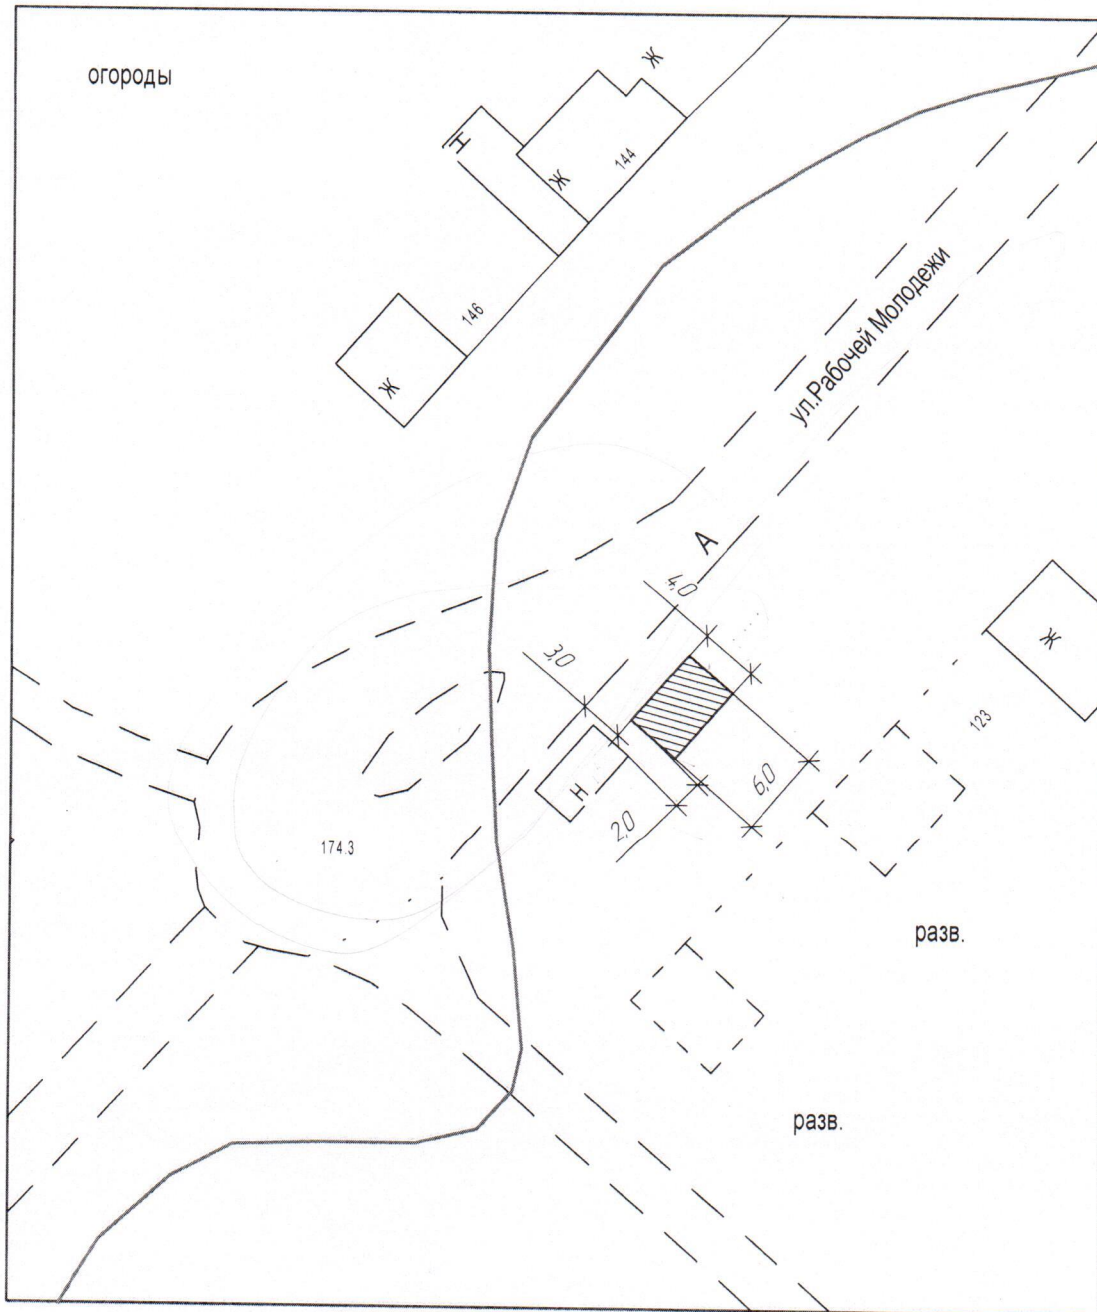

# Схема размещения земельного участка № 21

кадастровый квартал 66:55:0303052

адрес земельного участка: Свердловская область, город Нижняя Салда, на перекрестке ул.Рабочей Молодёжи № 123а

площадь участка 24 кв.м., земли населённых пунктов,

использование участка - размещение нестационарного торгового объекта: киоск

Сласовано:

Начальник отдела архитектуры и  
градостроительства